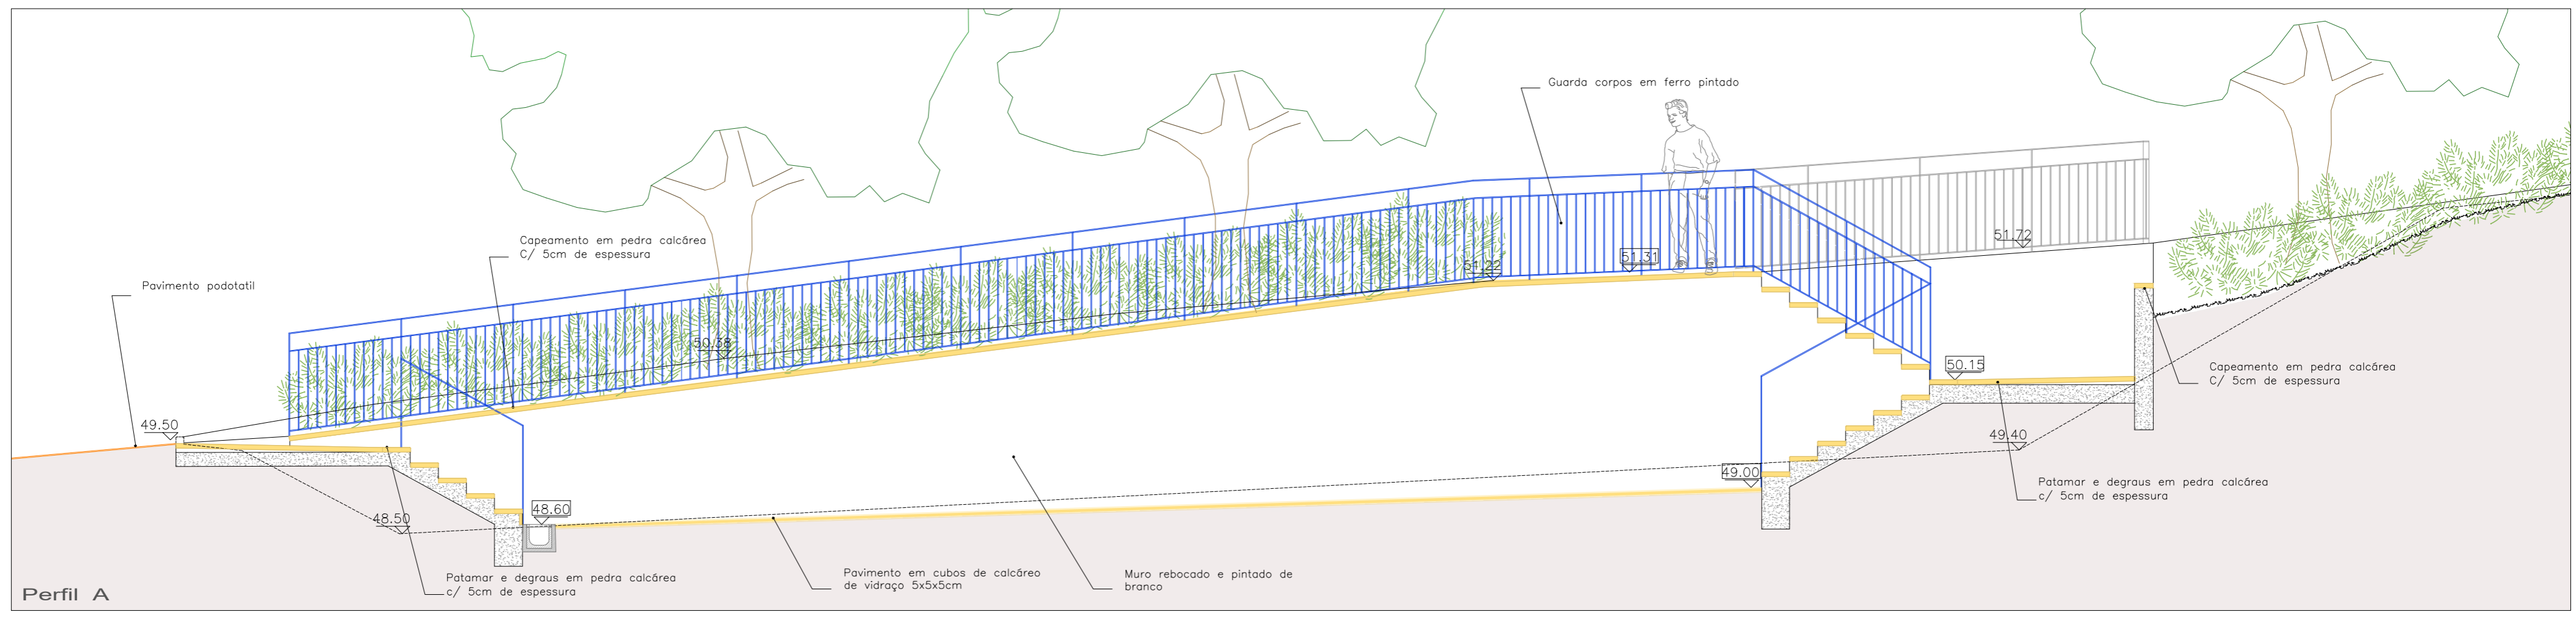

\\cmeefiles\partilha\DP\ARQUIVO\2020\300\_40.002\25-ParEstac. R. Fernando Assis Pacheco\00-AP\_N\_2022\05-06 -PI Proposta\_perfis.dwg - emilia\_a 16.02.2022

 <p><b>CÂMARA MUNICIPAL DE COIMBRA</b> DEPARTAMENTO ESPAÇO PÚBLICO MOBILIDADE E TRÁNSITO DIVISÃO DE ESTUDOS E PROJETOS PROJETO: <b>Parque de Estacionamento</b> <b>Rua Fernando Assis Pacheco</b></p>	Contem: <b>Perfis A a C</b>	
	Levantou: Sérgio Escada	Data: Setembro 2020
	Projetou: Ana Lúcia Canelas, Arq.	Rev1:
	Desenhou: Emília Ana Araújo	Rev2:
Ref: 2020/300.40.002-25	Esc. 1/200	Parte: Fase:Projeto Execução
Plot style table:DEP_Paisagismo2.ctb	Fol.n.º	<b>06</b>