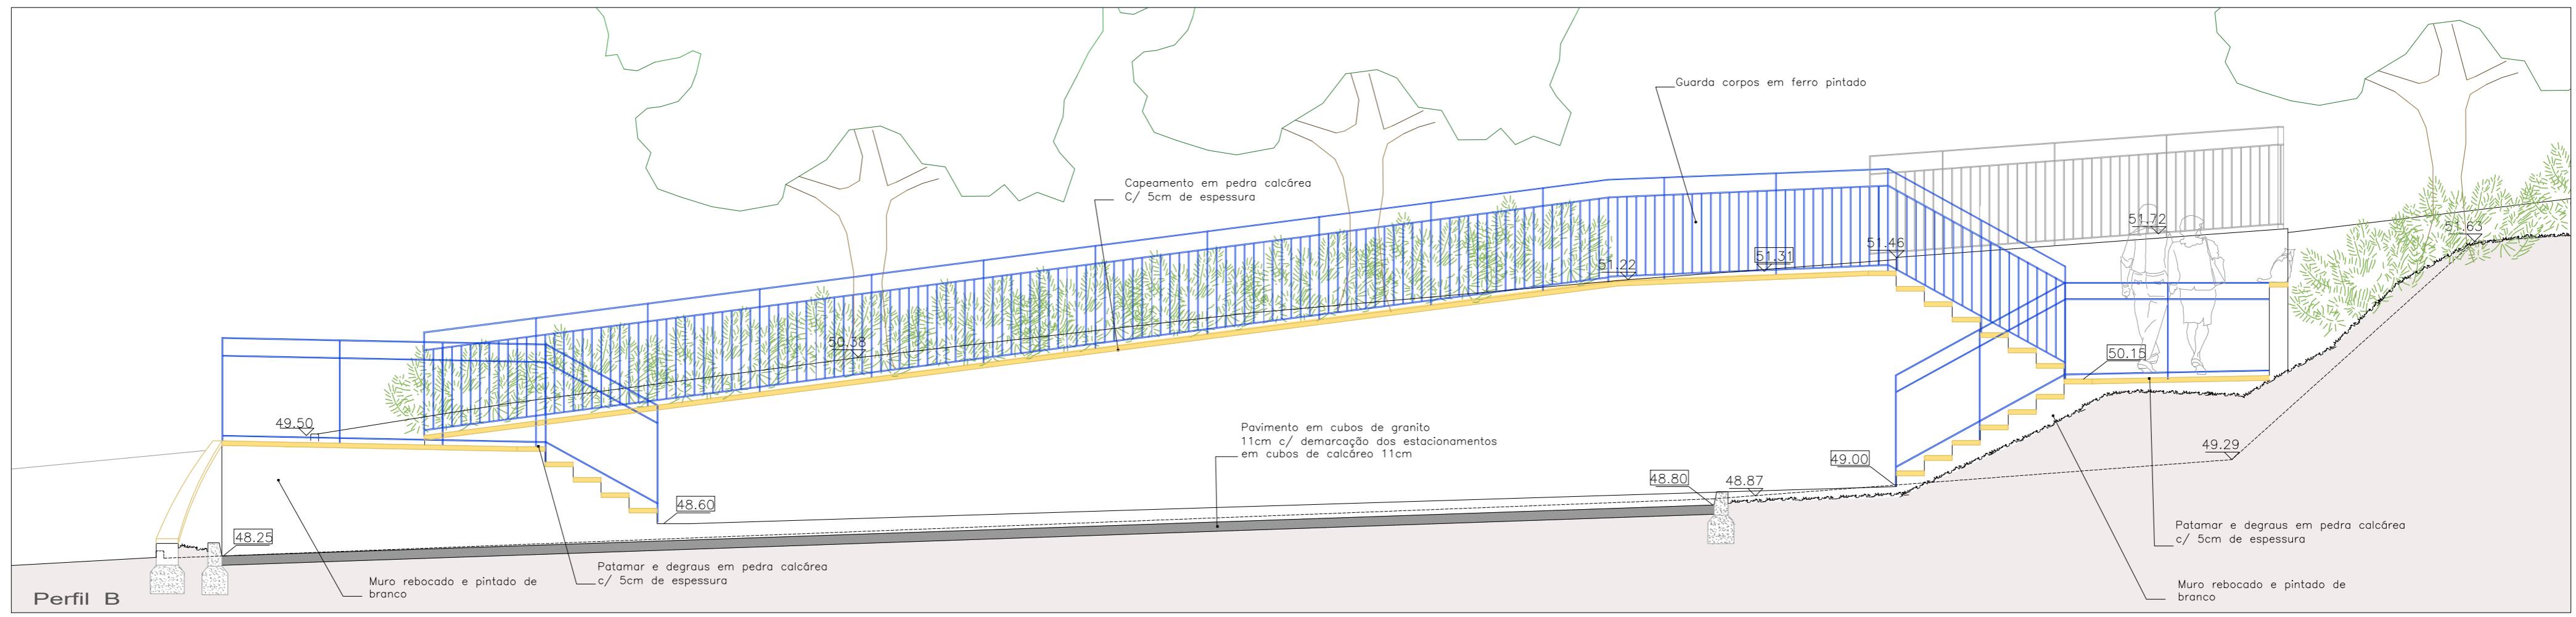

\\cmeefiles\partilha\DP\ARQUIVO\2020\300\_40.002\25-ParEstac. R. Fernando Assis Pacheco\00-AP\_N\_2022\05-06 -PI Proposta\_perfis.dwg - emilia\_a 16.02.2022

 <p><b>CÂMARA MUNICIPAL DE COIMBRA</b> DEPARTAMENTO ESPAÇO PÚBLICO MOBILIDADE E TRÁNSITO DIVISÃO DE ESTUDOS E PROJETOS PROJETO: <b>Parque de Estacionamento</b> <b>Rua Fernando Assis Pacheco</b></p>	Contem: <b>Perfis A a C</b>	
	Levantou: Sérgio Escada	Data: Setembro 2020
	Projetou: Ana Lúcia Canelas, Arq.	Rev1:
	Desenhou: Emília Ana Araújo	Rev2:
Ref: 2020/300.40.002-25	Esc. 1/200	Parte: Fase:Projeto Execução
Plot style table:DEP_Paisagismo2.ctb	Fol.n.º	<b>06</b>