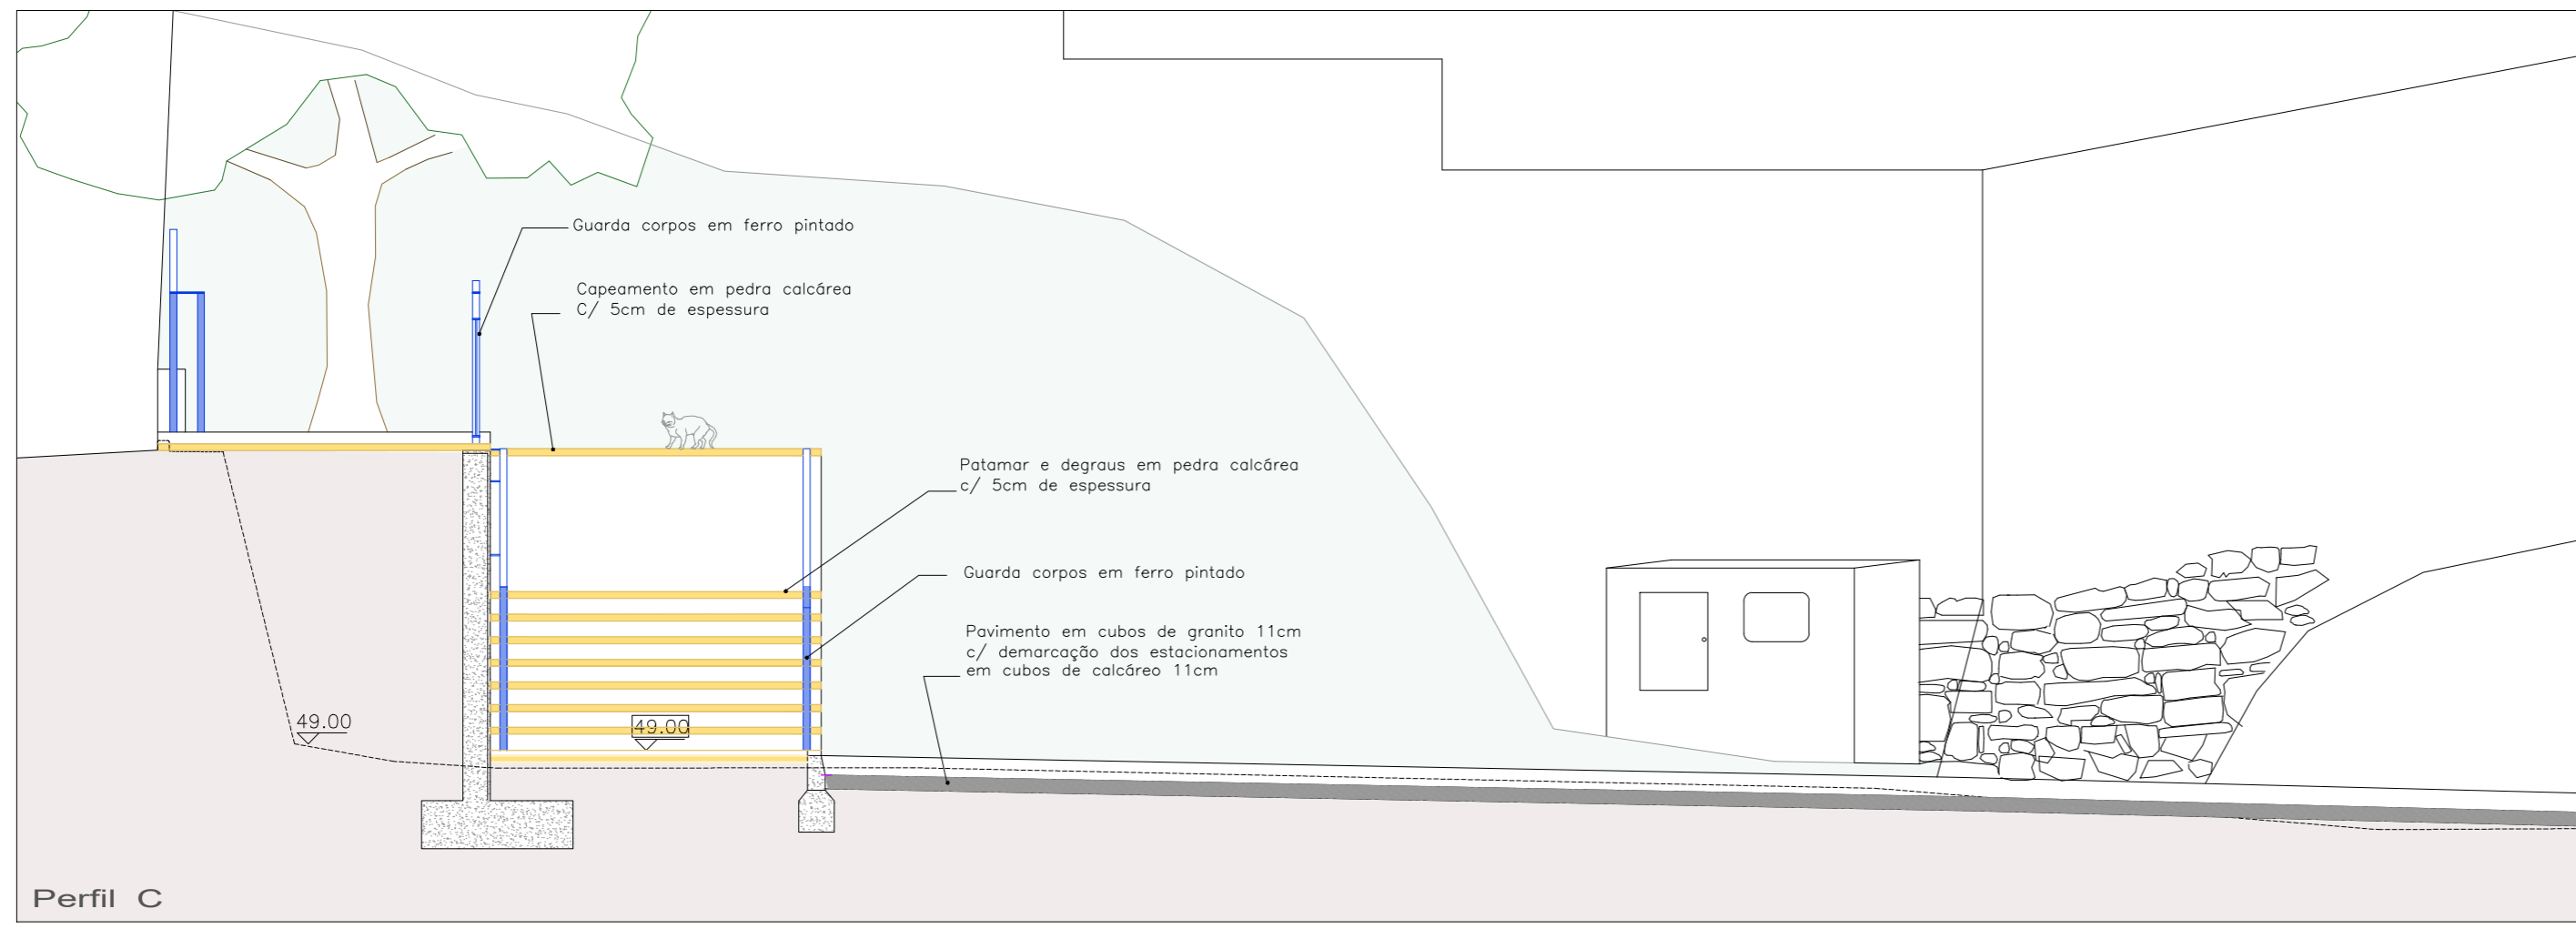

\\cmeefiles\partilha\DP\ARQUIVO\2020\300\_40.002\25-ParEstac. R. Fernando Assis Pacheco\00-AP\_N\_2022\05-06 -PI Proposta\_perfis.dwg - emilia\_a 16.02.2022

 <p><b>CÂMARA MUNICIPAL DE COIMBRA</b> DEPARTAMENTO ESPAÇO PÚBLICO MOBILIDADE E TRÁNSITO DIVISÃO DE ESTUDOS E PROJETOS PROJETO: <b>Parque de Estacionamento</b> <b>Rua Fernando Assis Pacheco</b></p>	Contem: <b>Perfis A a C</b>	
	Levantou: Sérgio Escada	Data: Setembro 2020
	Projetou: Ana Lúcia Canelas, Arq.	Rev1:
	Desenhou: Emília Ana Araújo	Rev2:
Ref: 2020/300.40.002-25	Esc. 1/200	Parte: Fase:Projeto Execução
Plot style table:DEP_Paisagismo2.ctb	Fol.n.º	<b>06</b>