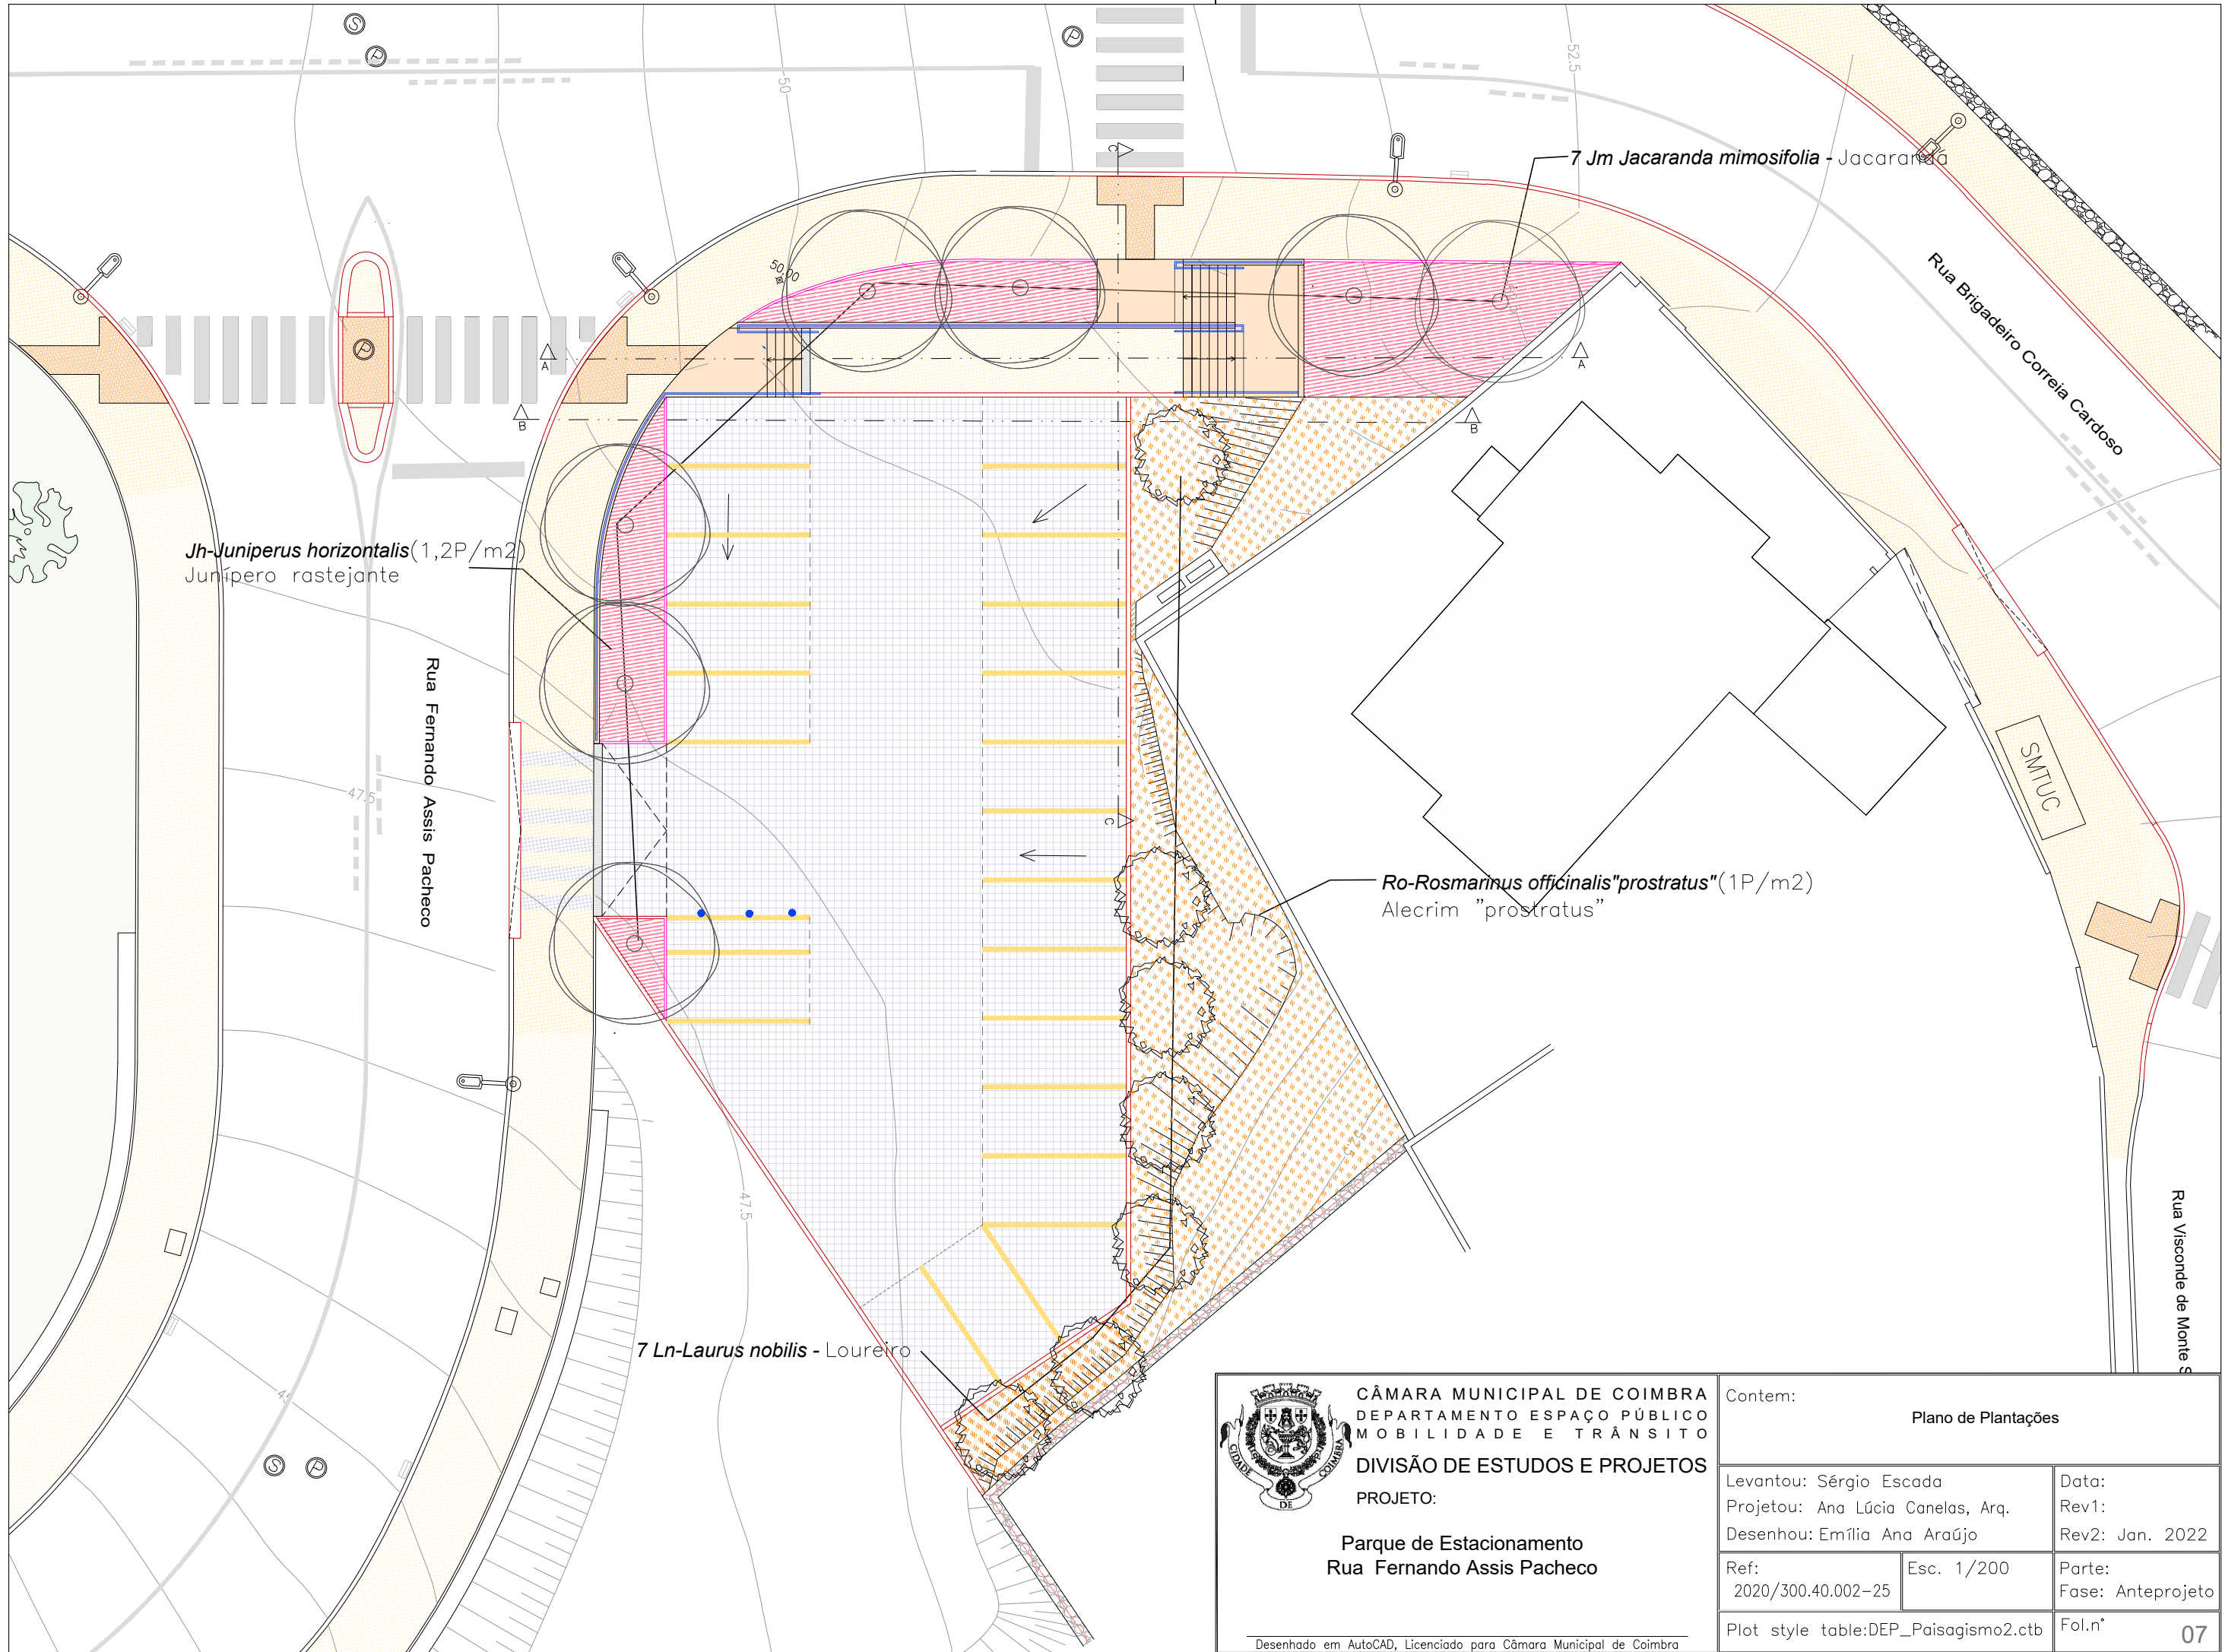

\\cmcfis\Partilha\DP\ARQUIVO\2020\300.40.002\25-ParqEstac R FerAssisPachec\00-AP\_N\_2022\07-PI Plantacoes.dwg ▶ emilia\_a

CÂMARA MUNICIPAL DE COIMBRA  
DEPARTAMENTO ESPAÇO PÚBLICO  
MOBILIDADE E TRÂNSITO  
DIVISÃO DE ESTUDOS E PROJETOS

PROJETO:  
**Parque de Estacionamento  
Rua Fernando Assis Pacheco**

Desenhado em AutoCAD, Licenciado para Câmara Municipal de Coimbra

Contem:		<b>Plano de Plantações</b>	
Levantou: Sérgio Escada	Projitou: Ana Lúcia Canelas, Arq.	Data:	Rev1:
Desenhou: Emília Ana Araújo		Rev2: Jan. 2022	
Ref: 2020/300.40.002-25	Esc. 1/200	Parte:	Fase: Anteprojeto
Plot style table: DEP_Paisagismo2.ctb		Fol.n°	<b>07</b>